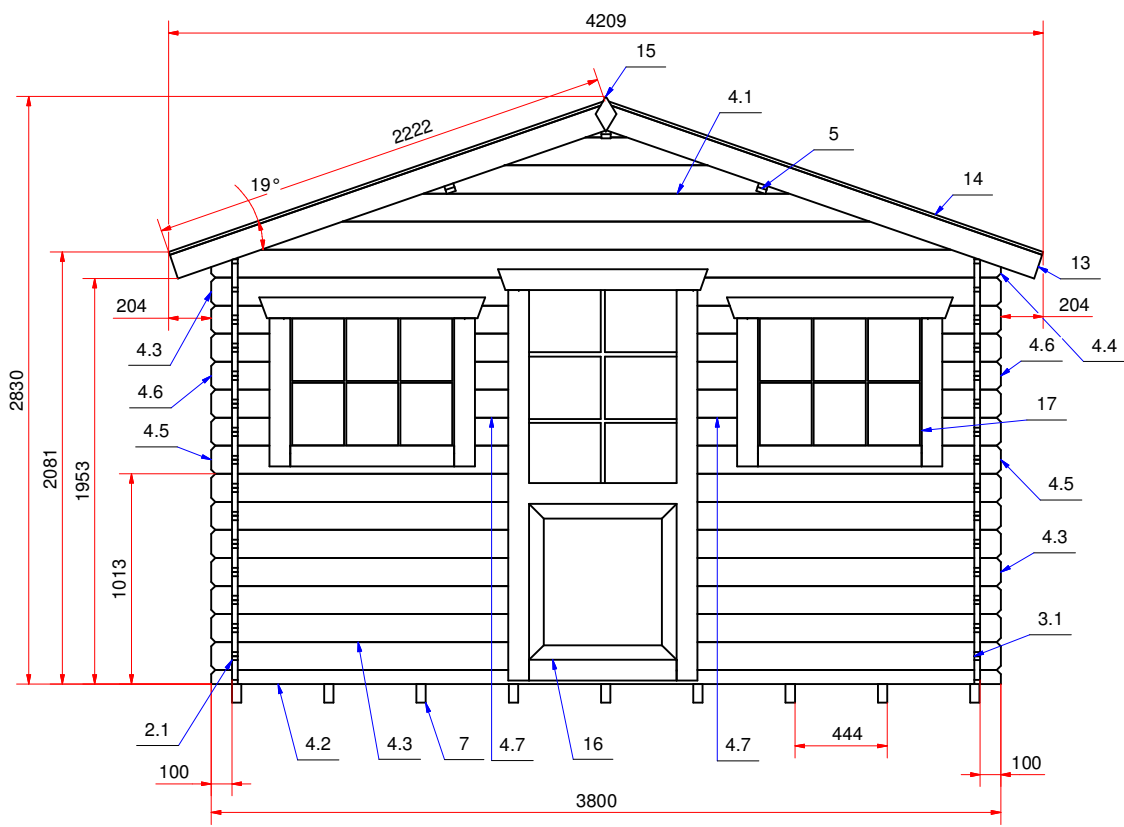

План дома (house plan)

Дом садовый 3800x3000 28 мм.
(garden house) Модель 31-01

picture 2