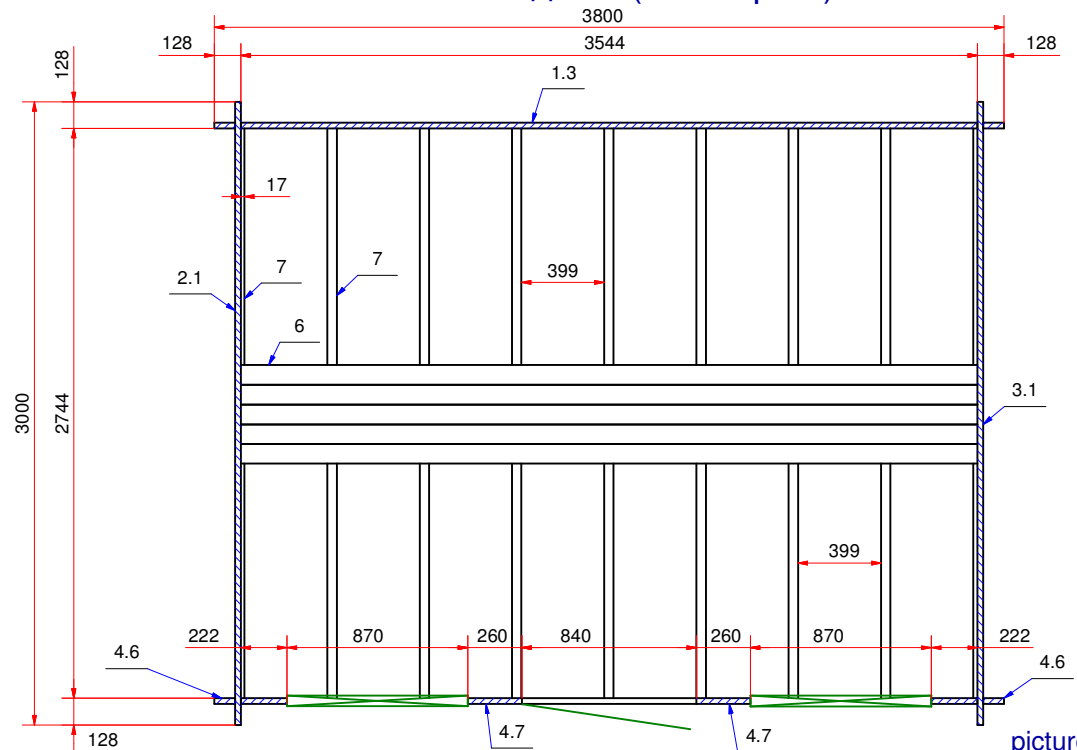

План дома (house plan)

Дом садовый 3800x3000 28 мм.
(garden house) Модель 31-01