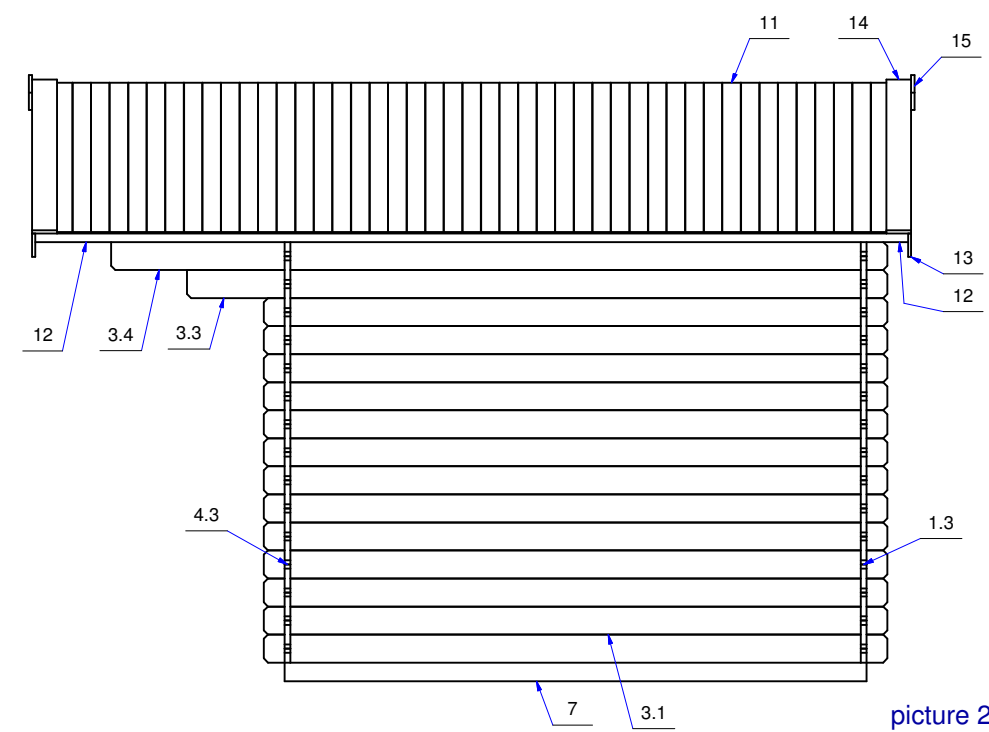

План дома (house plan)

Дом садовый 3800x3000 28 мм.
(garden house) Модель 31-01