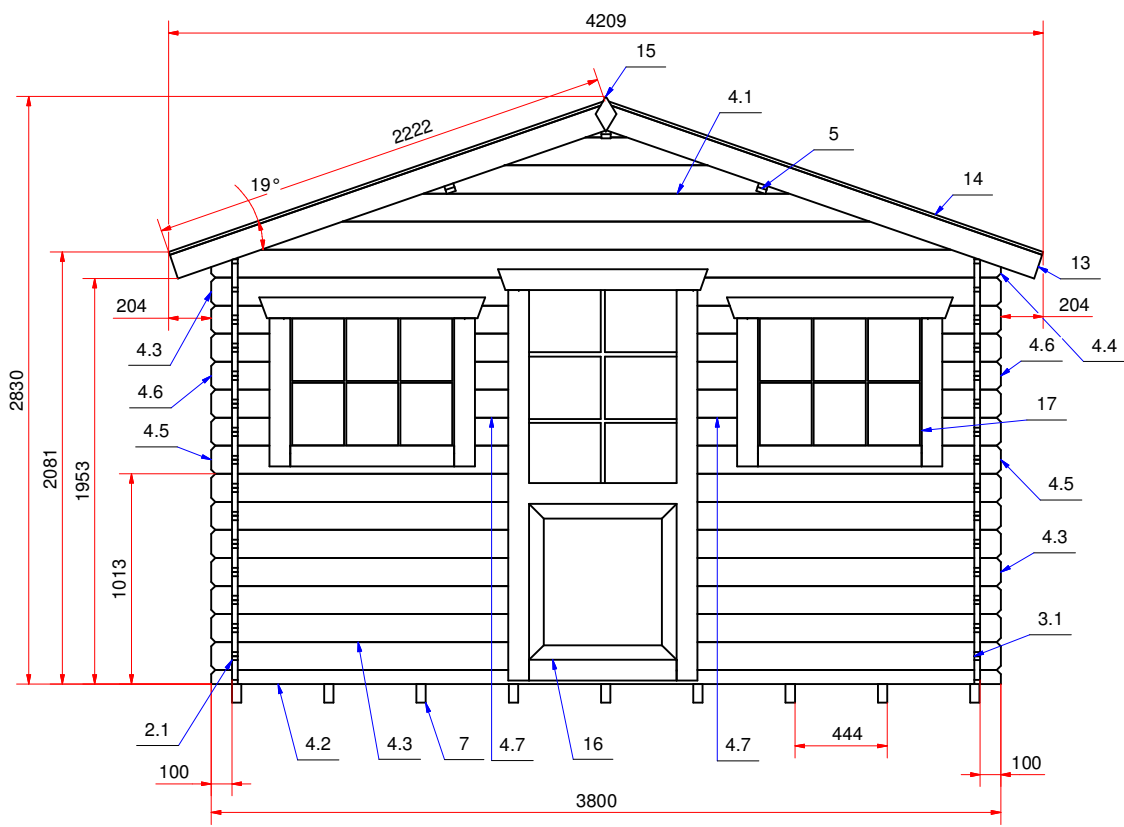

План дома (house plan)

Дом садовый 3800x3000 28 мм.
(garden house) Модель 31-01