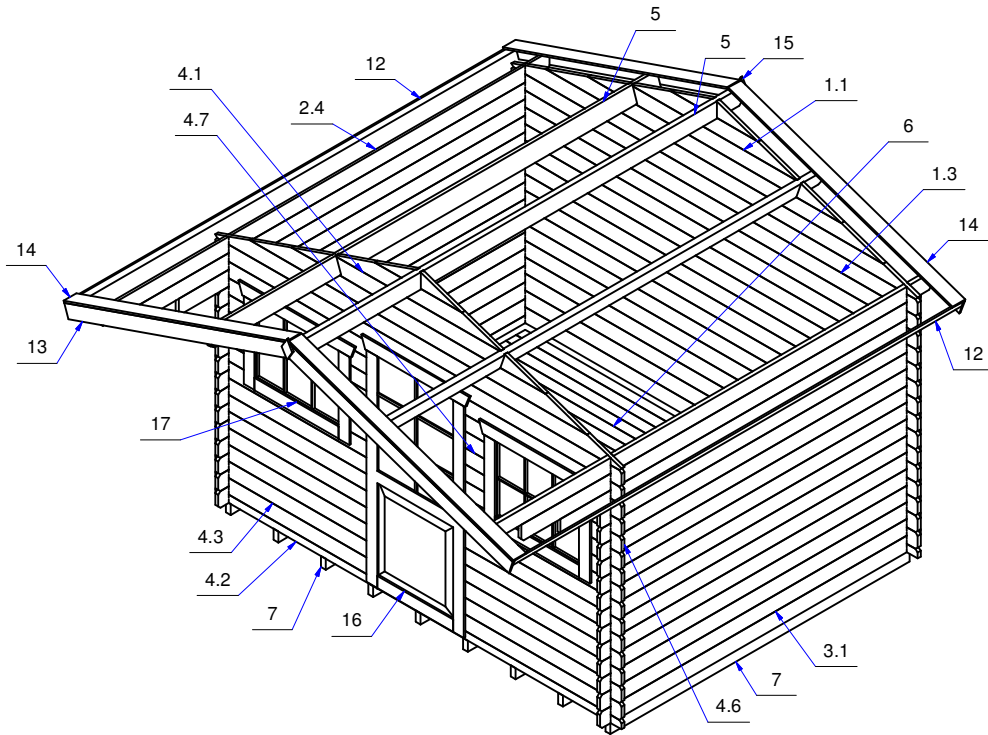

План дома (house plan)

Дом садовый 3800x3000 28 мм.
(garden house) Модель 31-01

picture 2