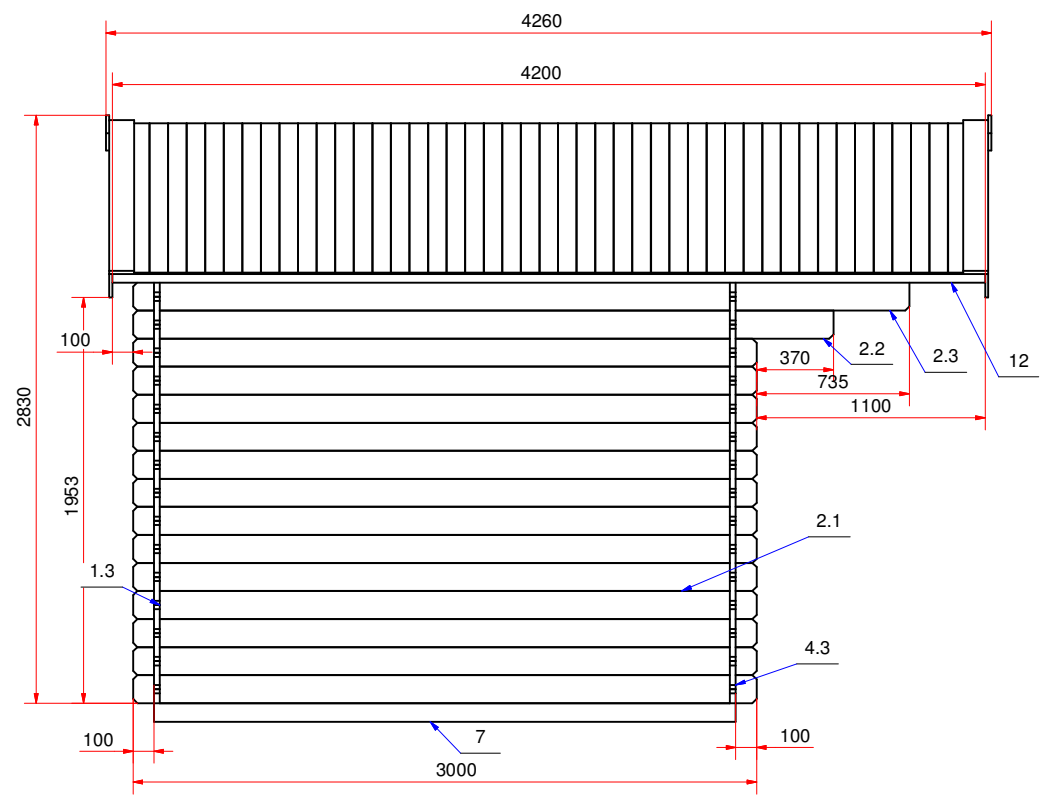

План дома (house plan)

Дом садовый 3800x3000 28 мм.
(garden house) Модель 31-01