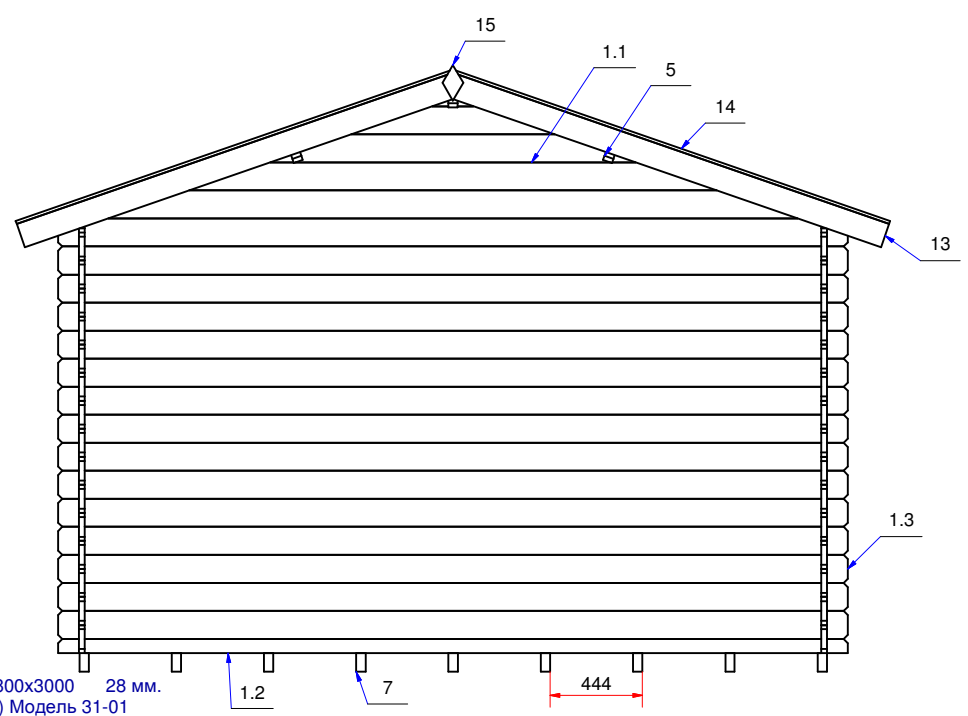

План дома (house plan)

Дом садовый 3800x3000 28 мм.
(garden house) Модель 31-01

picture 2