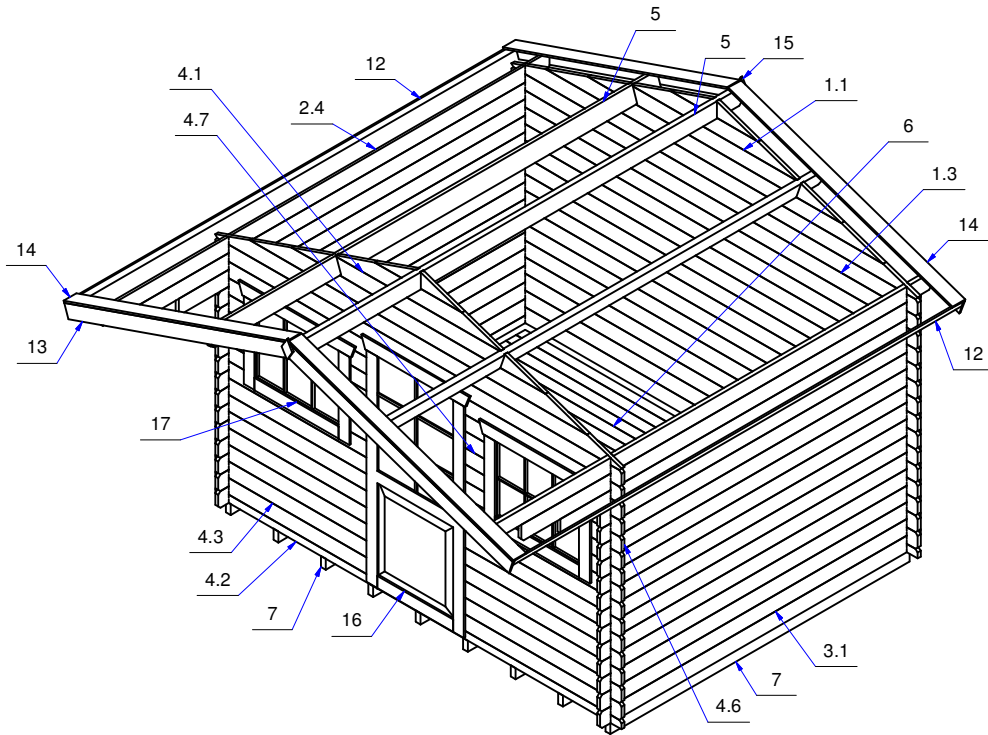

План дома (house plan)

Дом садовый 3800x3000 28 мм.
(garden house) Модель 31-01