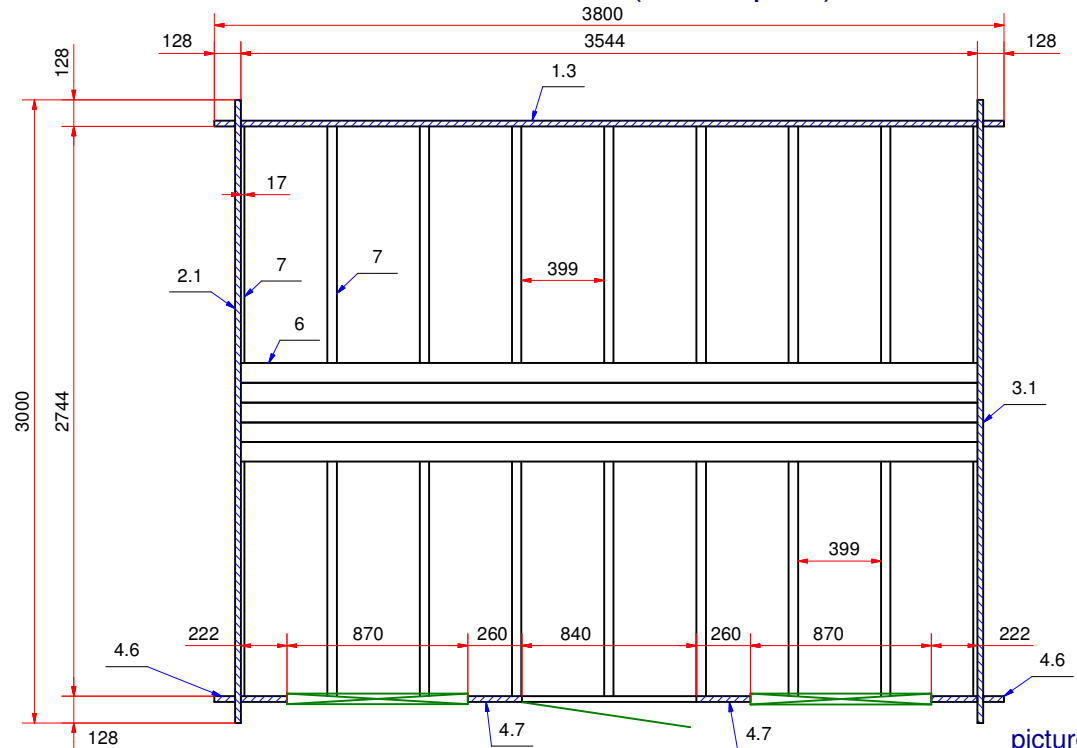

План дома (house plan)

Дом садовый 3800x3000 28 мм.
(garden house) Модель 31-01

picture 2