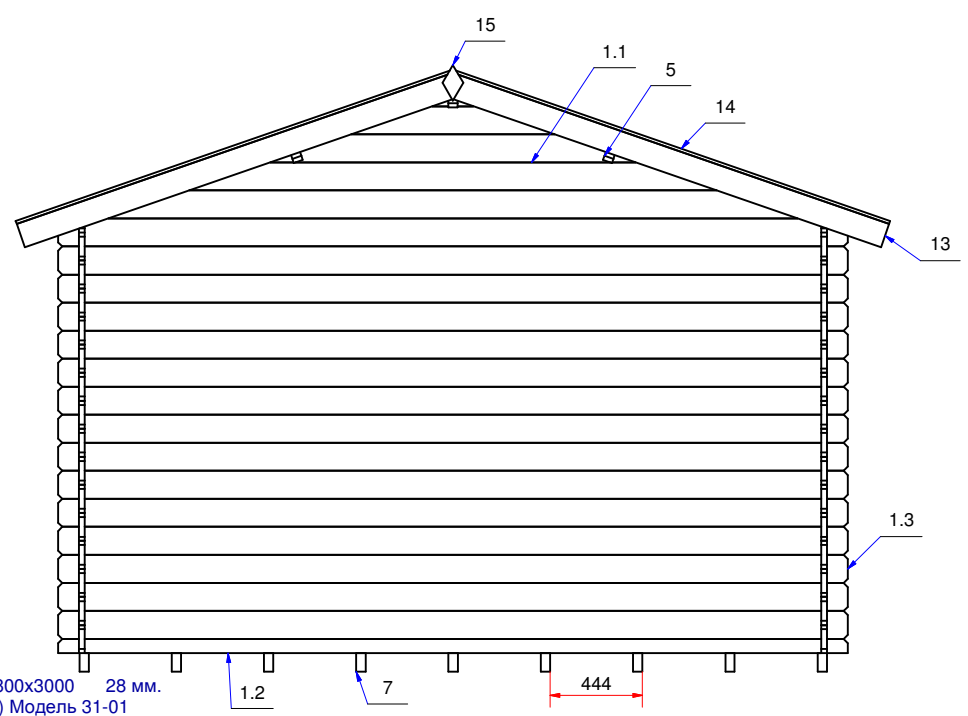

План дома (house plan)

Дом садовый 3800x3000 28 мм.
(garden house) Модель 31-01