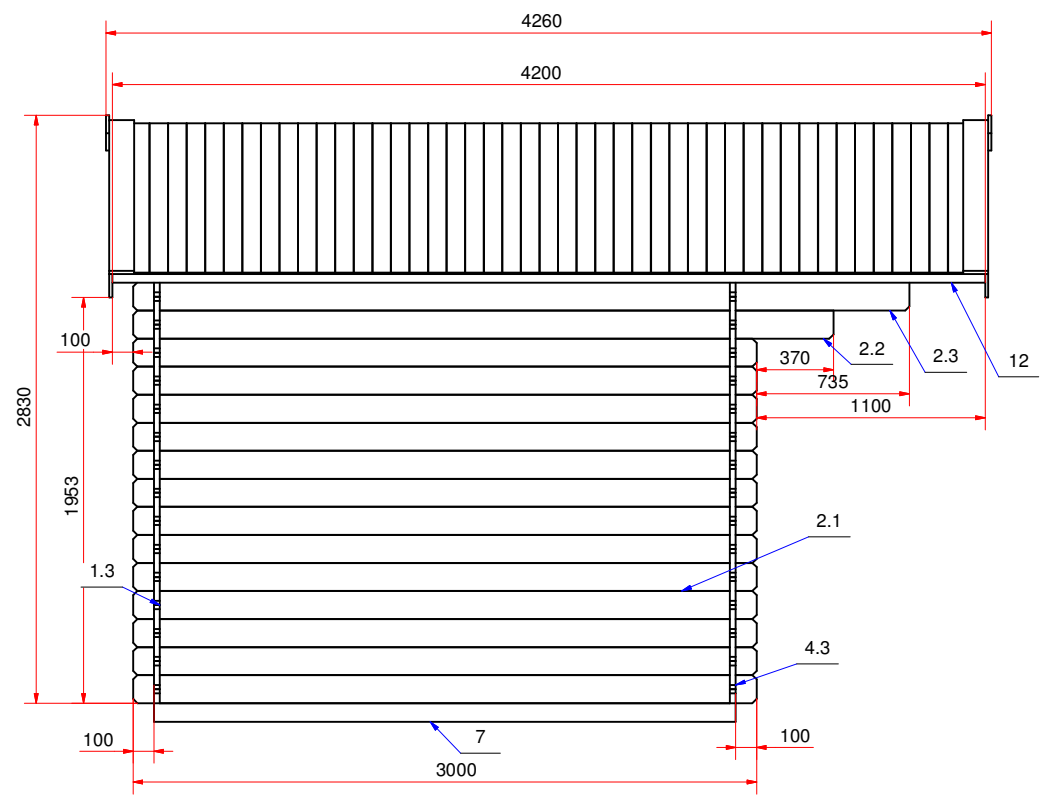

План дома (house plan)

Дом садовый 3800x3000 28 мм.
(garden house) Модель 31-01

picture 2