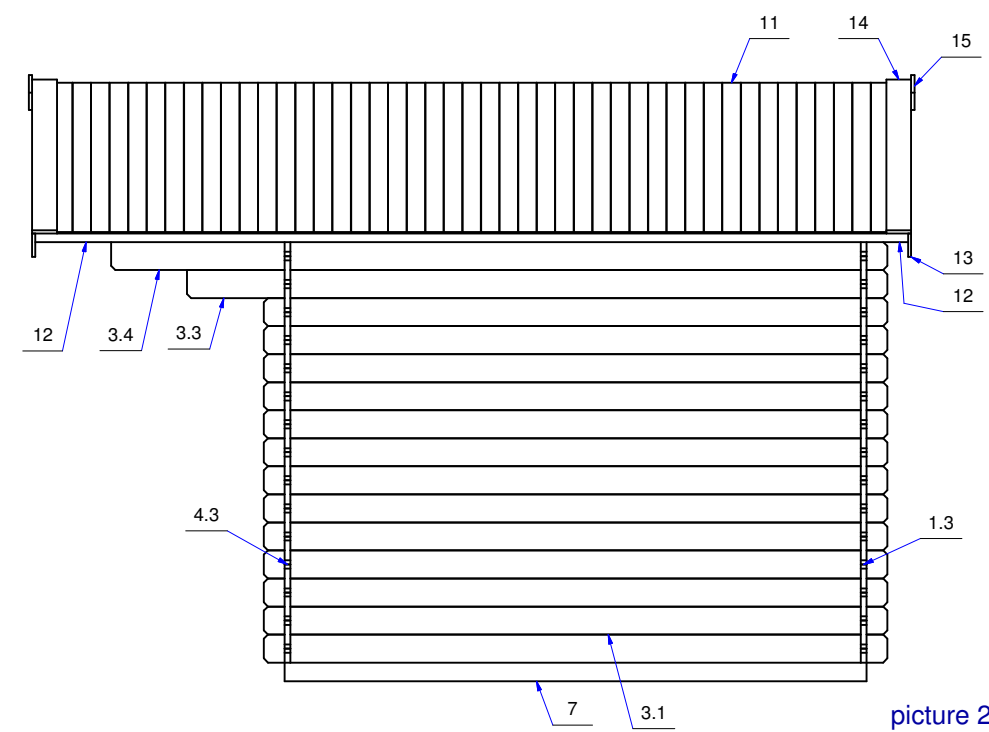

План дома (house plan)

Дом садовый 3800x3000 28 мм.
(garden house) Модель 31-01

picture 2