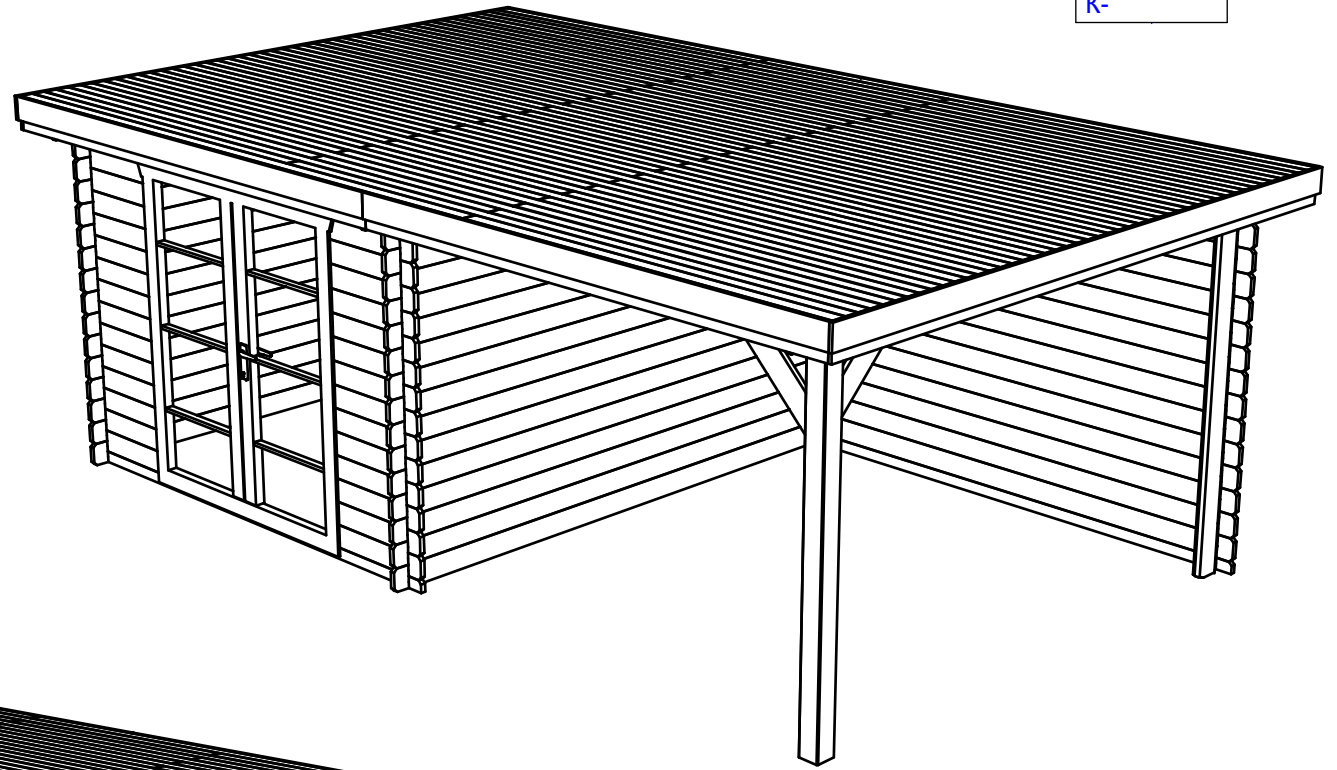

Дом садовый 3000x3500 28 мм. (garden house) Модель 232-01

К-

План дома (house plan)