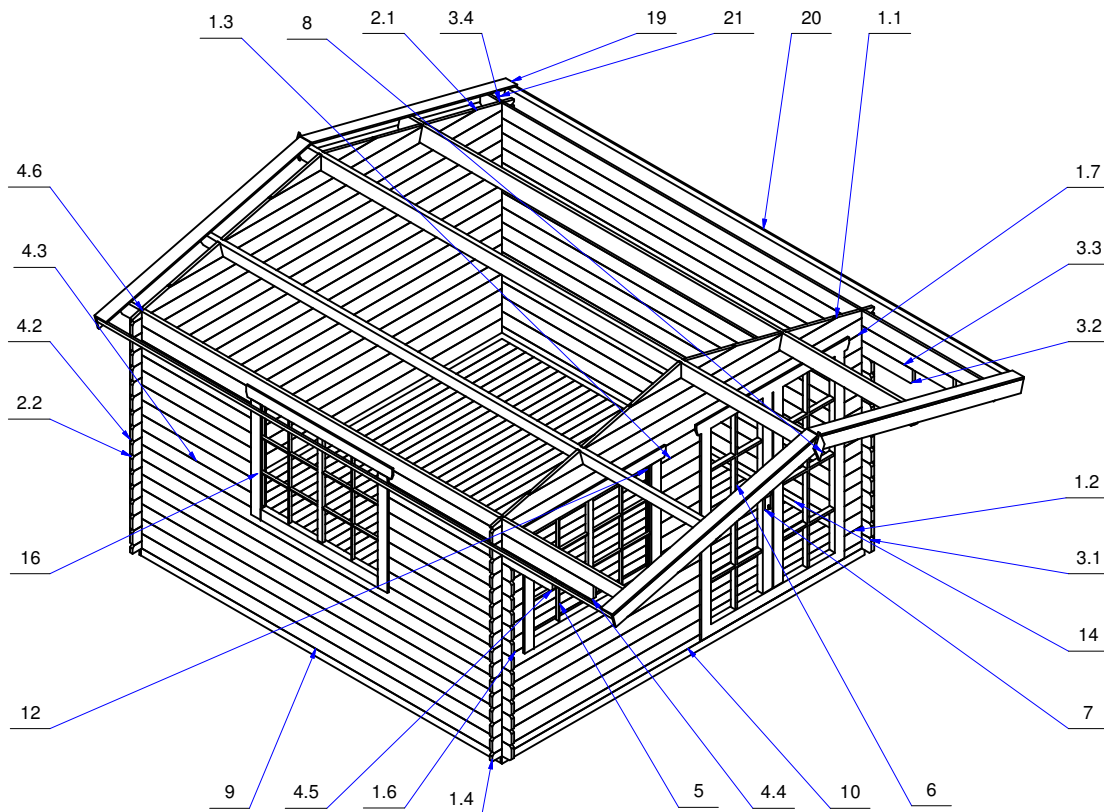

Дом садовый 4000x4000 28 мм. Bologna (garden house) Модель 158

K-

План дома (house plan)