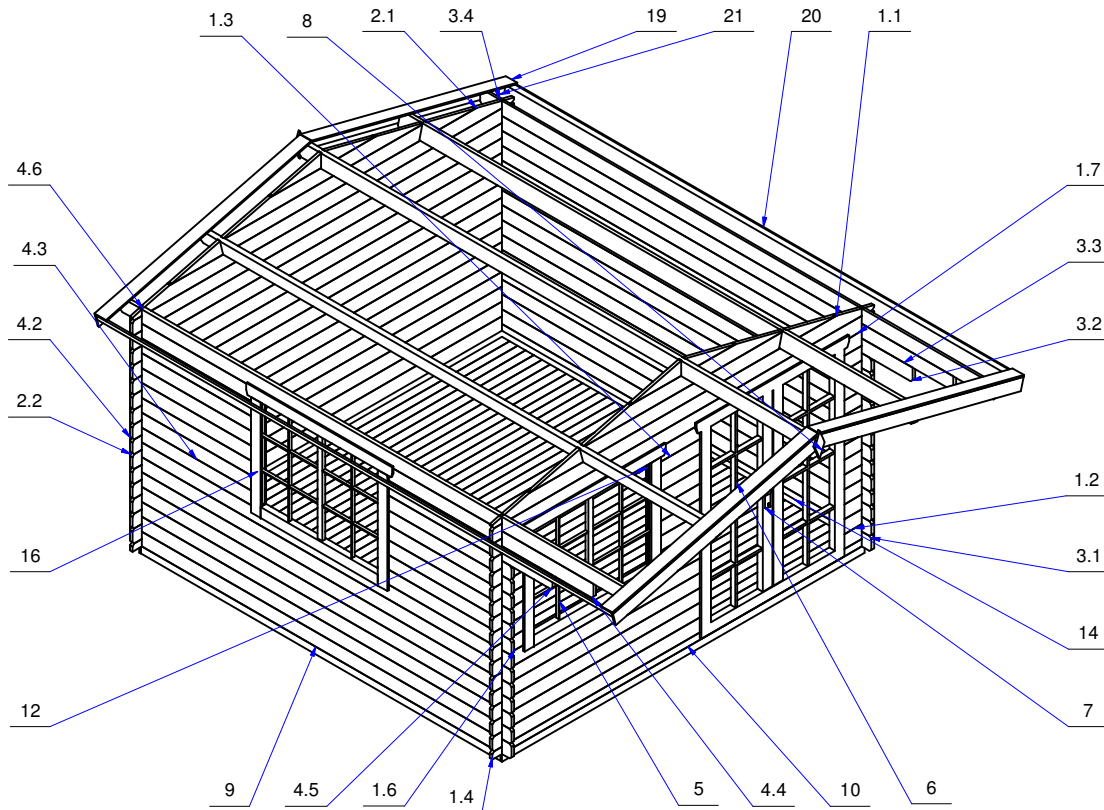

Дом садовый 4000x4000 28 мм. Bologna (garden house) Модель 158

K-

План дома (house plan)