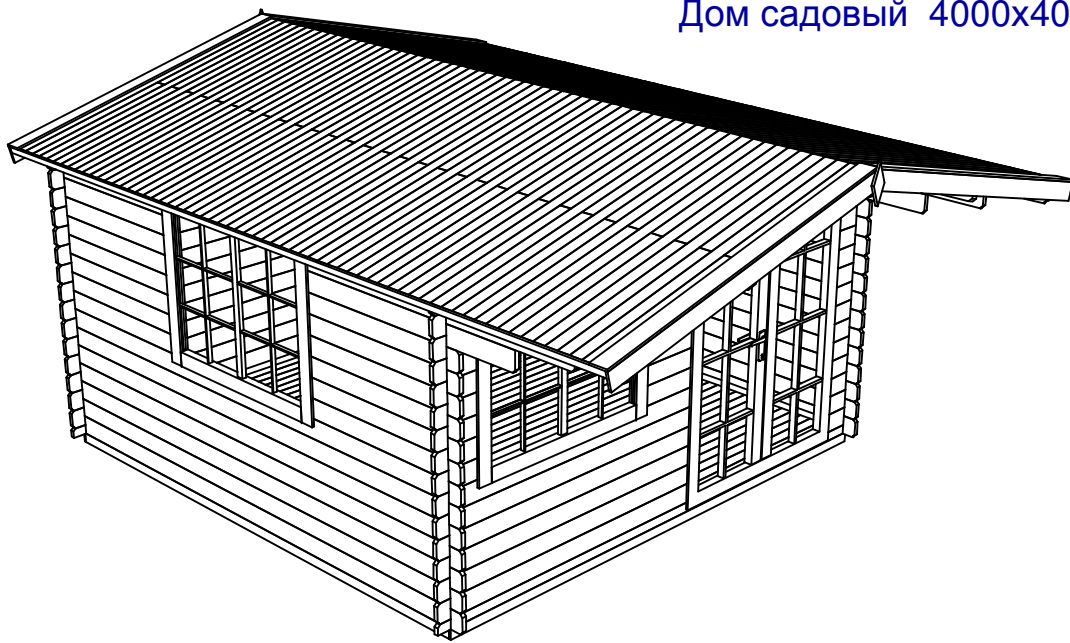

Дом садовый 4000x4000 28 мм. Bologna (garden house) Модель 158

K-

План дома (house plan)