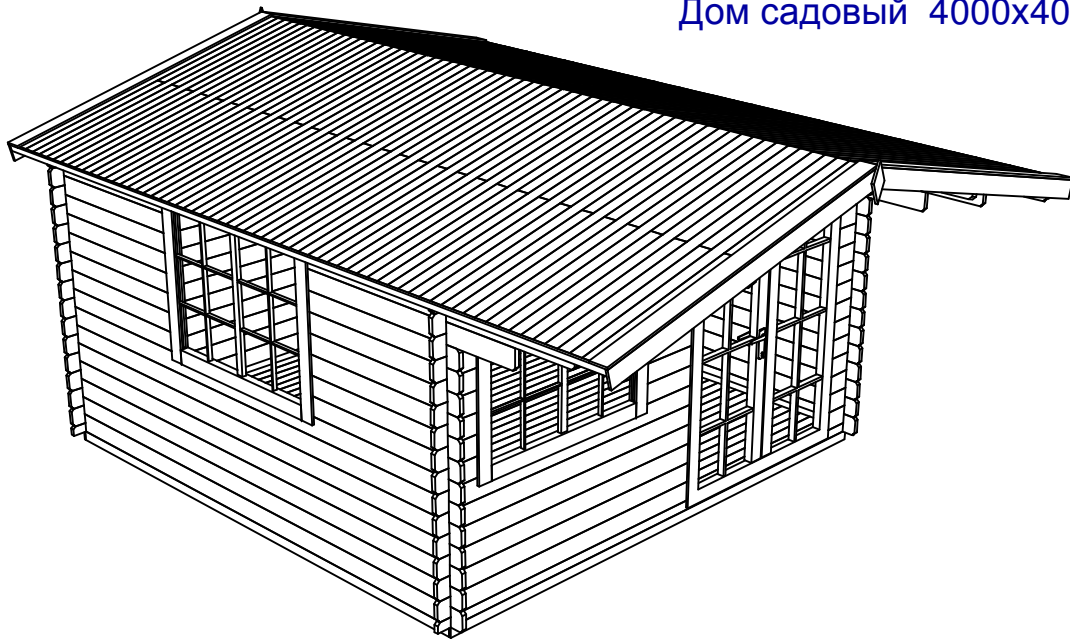

Дом садовый 4000x4000 28 мм. Bologna (garden house) Модель 158

K-

План дома (house plan)