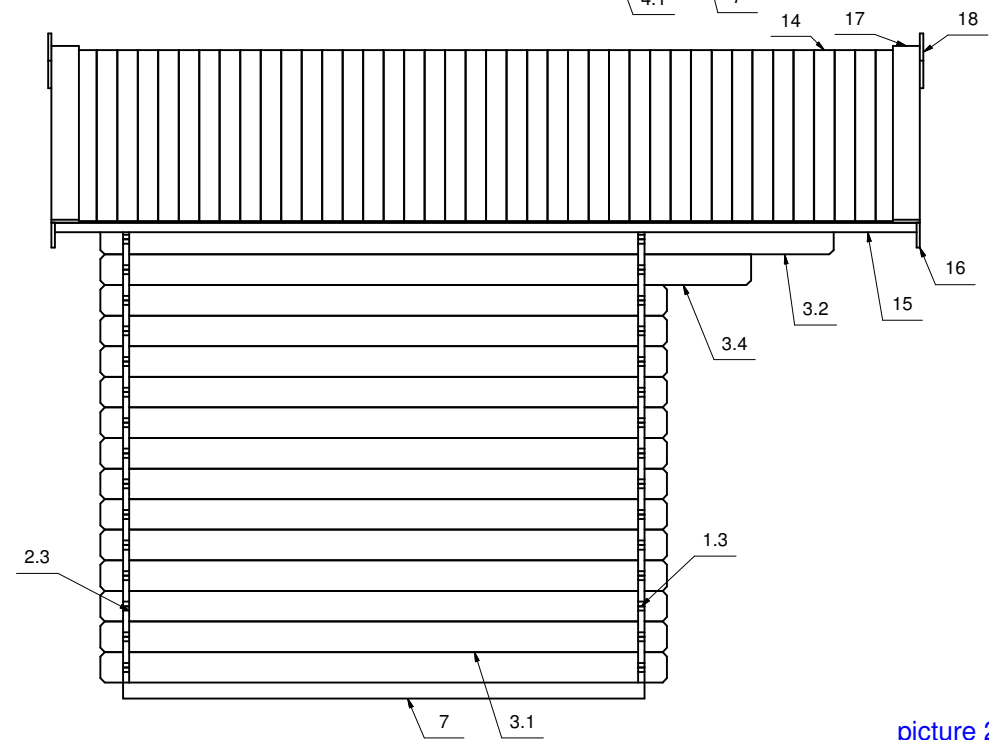

План дома (house plan)

Дом садовый 3000x2500 28 мм.  
(garden house) Модель 54