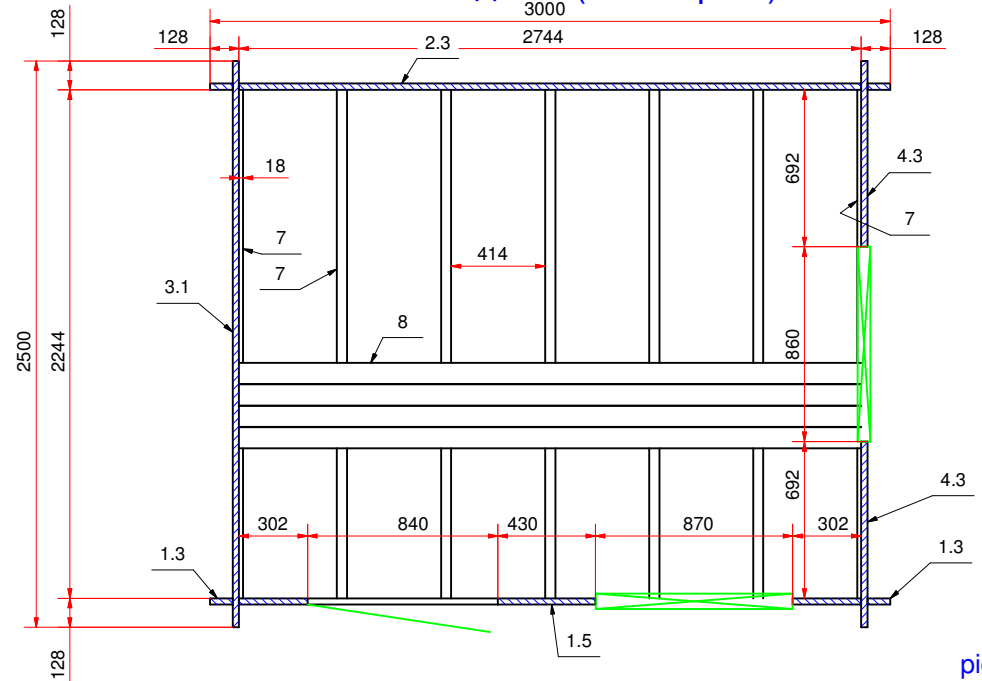

План дома (house plan)

Дом садовый 3000x2500 28 мм.  
(garden house) Модель 54