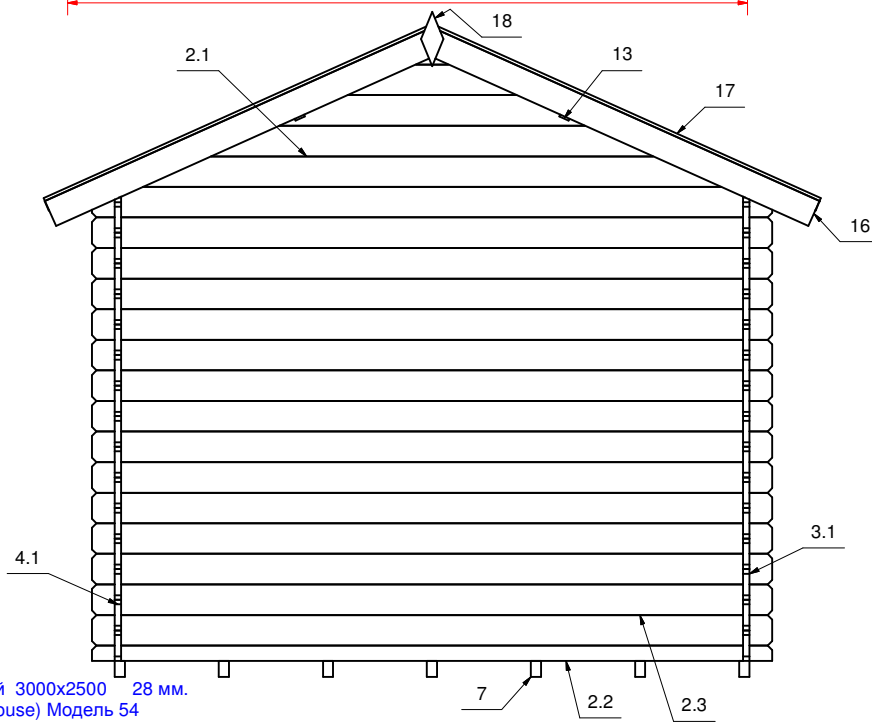

План дома (house plan)

Дом садовый 3000x2500 28 мм.  
(garden house) Модель 54