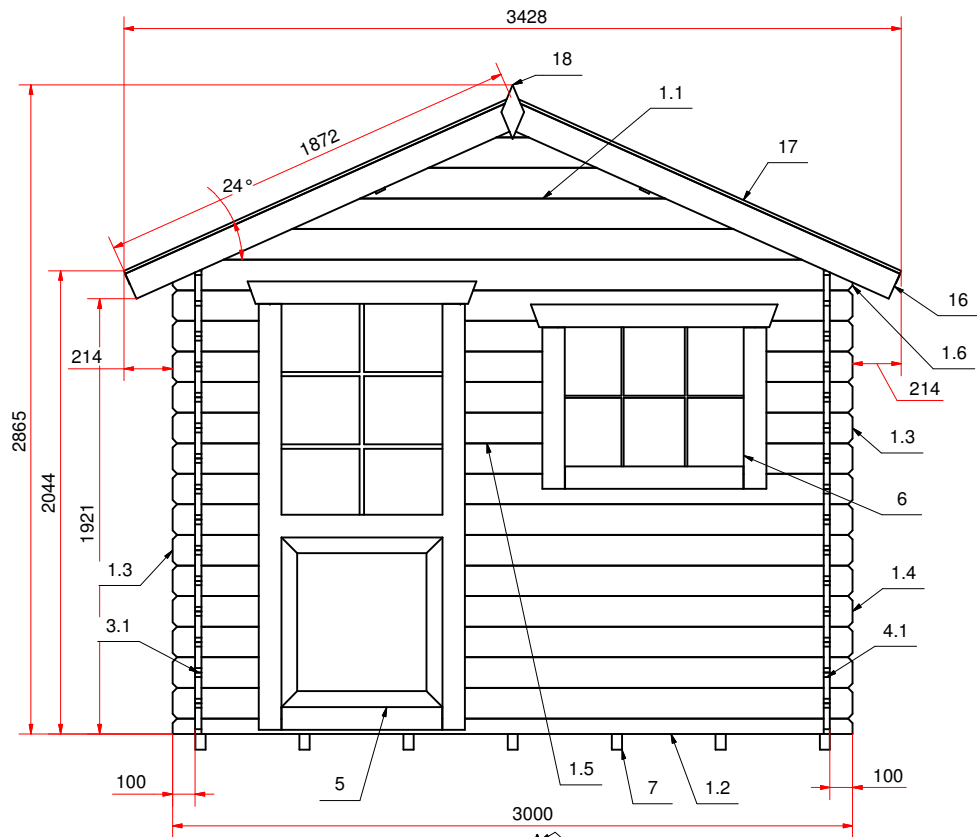

План дома (house plan)

Дом садовый 3000x2500 28 мм.  
(garden house) Модель 54