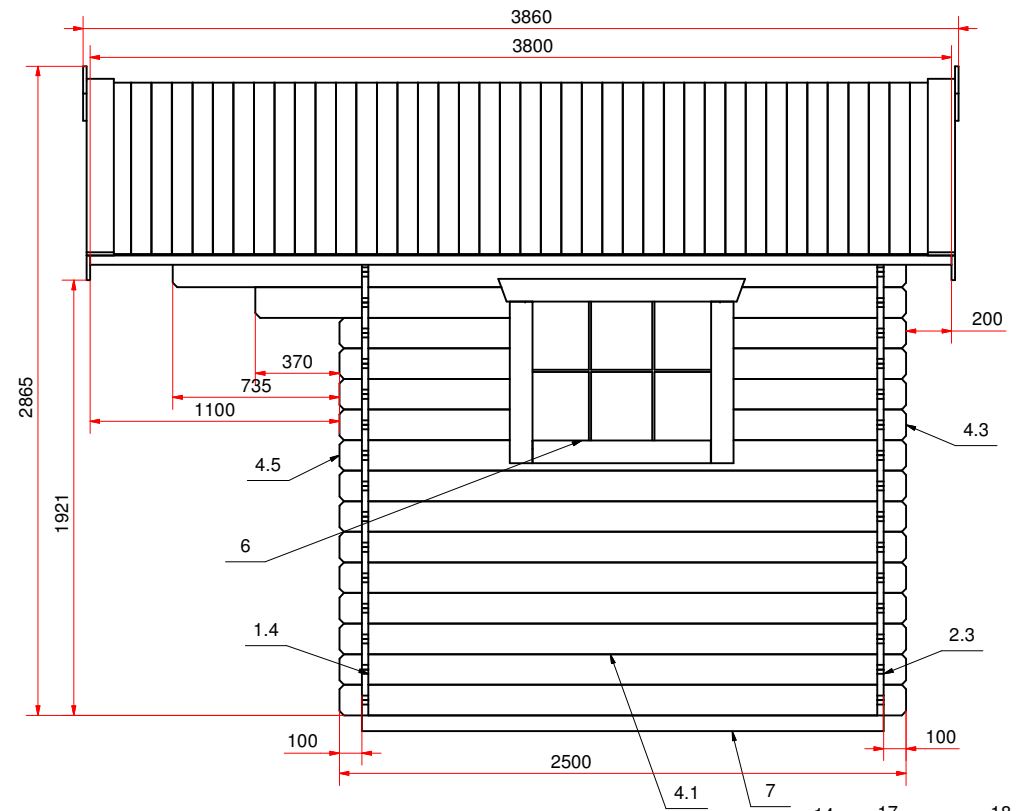

План дома (house plan)

Дом садовый 3000x2500 28 мм.  
(garden house) Модель 54